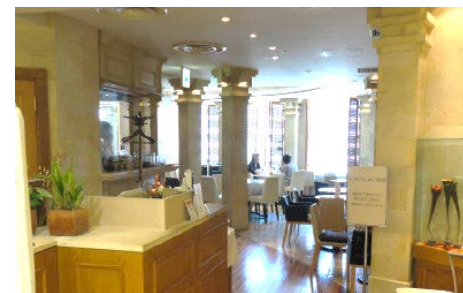

Cafe Menore